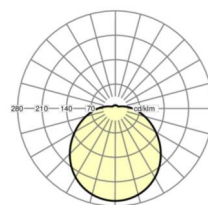

параметры

номер заказа	25346124111
код EAN	4020863370344
номер таможенного тарифа	94051140
Знак прохождения контроля	IP 65, класс защиты I, для рабочих мест за дисплеем 65°<3000, испытания на воспламенение 650°C, F, D, Indoor, CE
Степень ударопрочности IK	IK07
Температура окружения	ta 25°C
Гарантийный срок	5 лет

электротехника

Балласт	Электронный драйвер + датчик движения S9 (1 штука)
Мощность системы	18W
сетевое напряжение	230V/50Hz
класс энергосбережения/Источник света	D

Оптика

Оснастка	LED, цветопередача/оттенок света CRI ≥ 80 / 3000K
Допуск для координаты цветности (MacAdam)	3SDCM
Номинальный световой поток	2107lm
Срок службы LED	50000h L80/B10 (Tq 25°C)
светоотдача светильников	115lm/W
UGR поп./вдоль	20.7 / 20.7

Механика

цвет корпуса	белый стандартный для электротехники RAL 9016
размеры (LxWxH/DxH)	373mm x 135mm
вес (нетто)	1.23kg
Cable entry KE	см. Руководство по монтажу
Вид монтажа	Потолочная одиночная установка, установка на стене

размеры

H	135 mm	Высота
D	373 mm	Диаметр
A1	180 mm	Расстояние между точками крепежа при одиночной установке
A2	255 mm	Расстояние между точками крепежа, 1-й светильник световой полосы

DEEP-LINK

<https://www.regiolux.de/ru/article/25346124111>