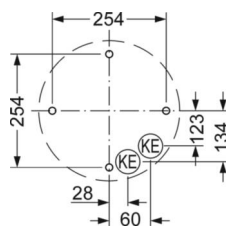

Ссылка	LED 2100lm 830
ηLB	100 %
Φ ↓/↑	89 % / 11 %
UGR поп./вдоль дисплей	20.7 / 20.7
	65° < 3000cd/m²