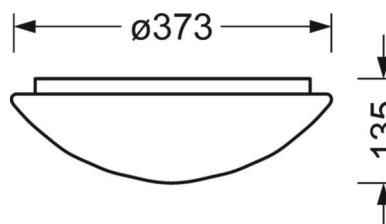

Ссылка	LED 2100lm 830
ηLB	100 %
Φ ↓/↑	89 % / 11 %
UGR поп./вдоль дисплей	20.7 / 20.7
	65° < 3000cd/m²